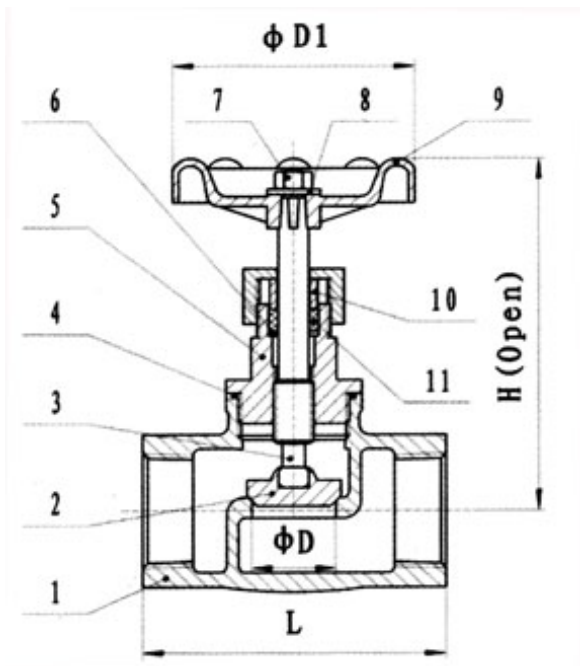

## Globe valve threaded

### Material

ITEM	DESIGNATION	MATERIAL
1	BODY	304/316
2	PETAL	304/316
3	STEM	304/316
4	GASKET	PTFE
5	CAP	304/316
6	WASHER	304/316
7	NUT	304
8	RING	304
9	HANDWHEEL	ALUMINUM ALLOY
10	GLAND RING	304
11	STEM PACKING	PTFE

### Dimension

ITEM	SIZE	1/2"	3/4"	1"	1-1/4"	1-1/2"	2"
	D		15	20	25	32	38
L		66	80	90	105	120	141
H		100	106	118	134	152	172
W		70	70	80	80	100	100