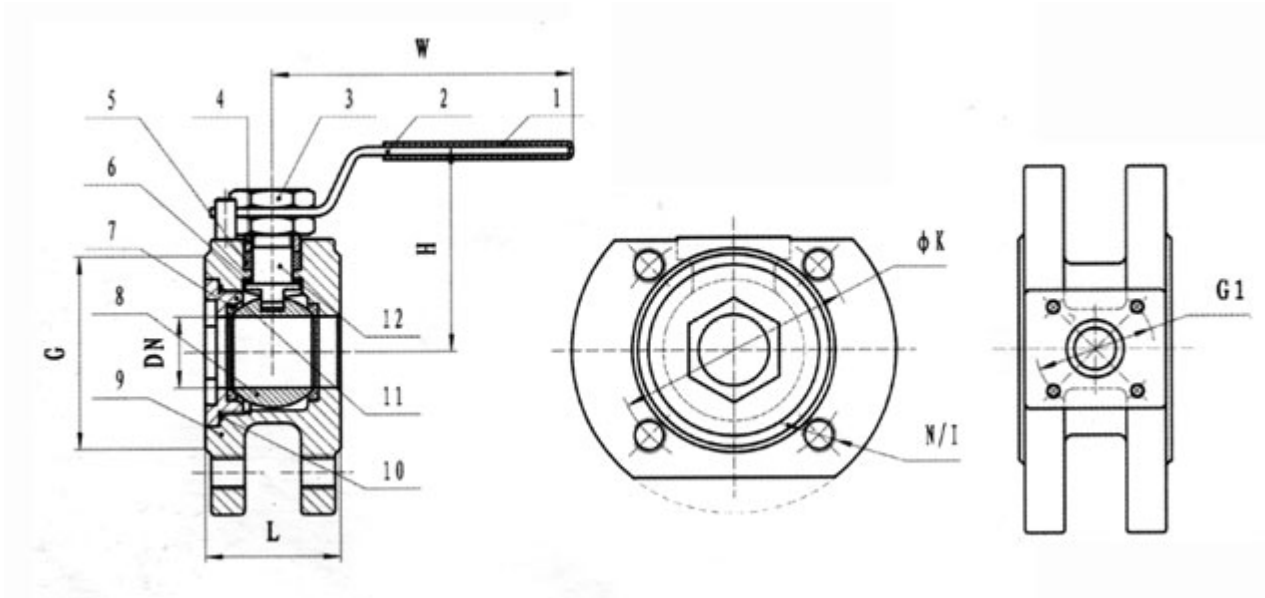

## Italian type thin ball valve

## Material

ITEM	DESIGNATION	MATERIAL
1	PLASTIC COVER	PLASTIC
2	HANDLE	304
3	NUT	304
4	RING	304
5	STEM PACKING	PTFE
6	STEM SEAL	PTFE
7	BALL SEAT	PTFE
8	BALL	304/316
9	BODY	304/316
10	BODY SEAL	PTFE
11	CAP	304/316
12	STEM	304/316

## Dimension

SIZE	1/2"	3/4"	1"	1-1/4"	1-1/2"	2"	2-1/2"	3"	4"
ITEM									
L	35	38	42	50	60	70	94	118	140
K	65	75	85	100	110	125	145	160	180
N/I	4-M12×1.75			4-M16×2			8-M16×2		
G	45	58	68	78	88	102	122	138	158
ISO5211 G1	F03	F04	F04	F04	F05	F05	F07	F07	90
H	63	68	80	87	104	110	128	135	151
W	125	125	167	167	190	195	310	310	295