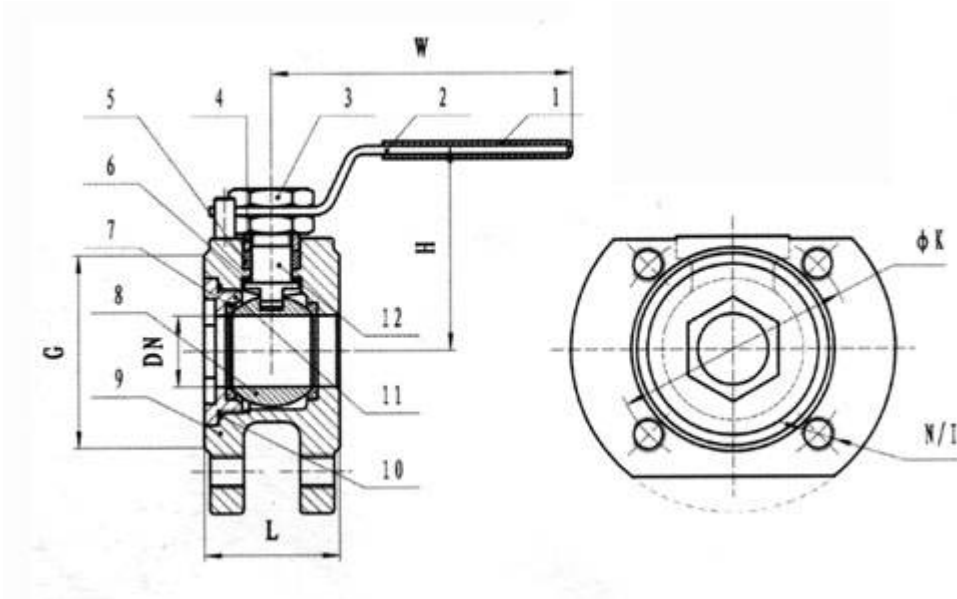

## Italian type thin ball valve (WCB)

## Material

ITEM	DESIGNATION	MATERIAL
1	PLASTIC COVER	PLASTIC
2	HANDLE	304
3	NUT	304
4	RING	304
5	STEM PACKING	PTFE
6	STEM SEAL	PTFE
7	BALL SEAT	PTFE
8	BALL	304/316
9	BODY	WCB
10	BODY SEAL	PTFE
11	CAP	WCB
12	STEM	304/316

## Dimension

SIZE ITEM	1/2"	3/4"	1"	1-1/4"	1-1/2"	2"	2-1/2"	3"	4"
L	35	38	42	50	60	70	94	118	140
K	65	75	85	100	110	125	145	160	180
N/1	4-M12×1.75			4-M16×2			8-M16×2		
G	45	58	68	78	88	102	122	138	158
H	63	68	80	87	104	110	128	135	151
W	125	125	167	167	190	195	310	310	295